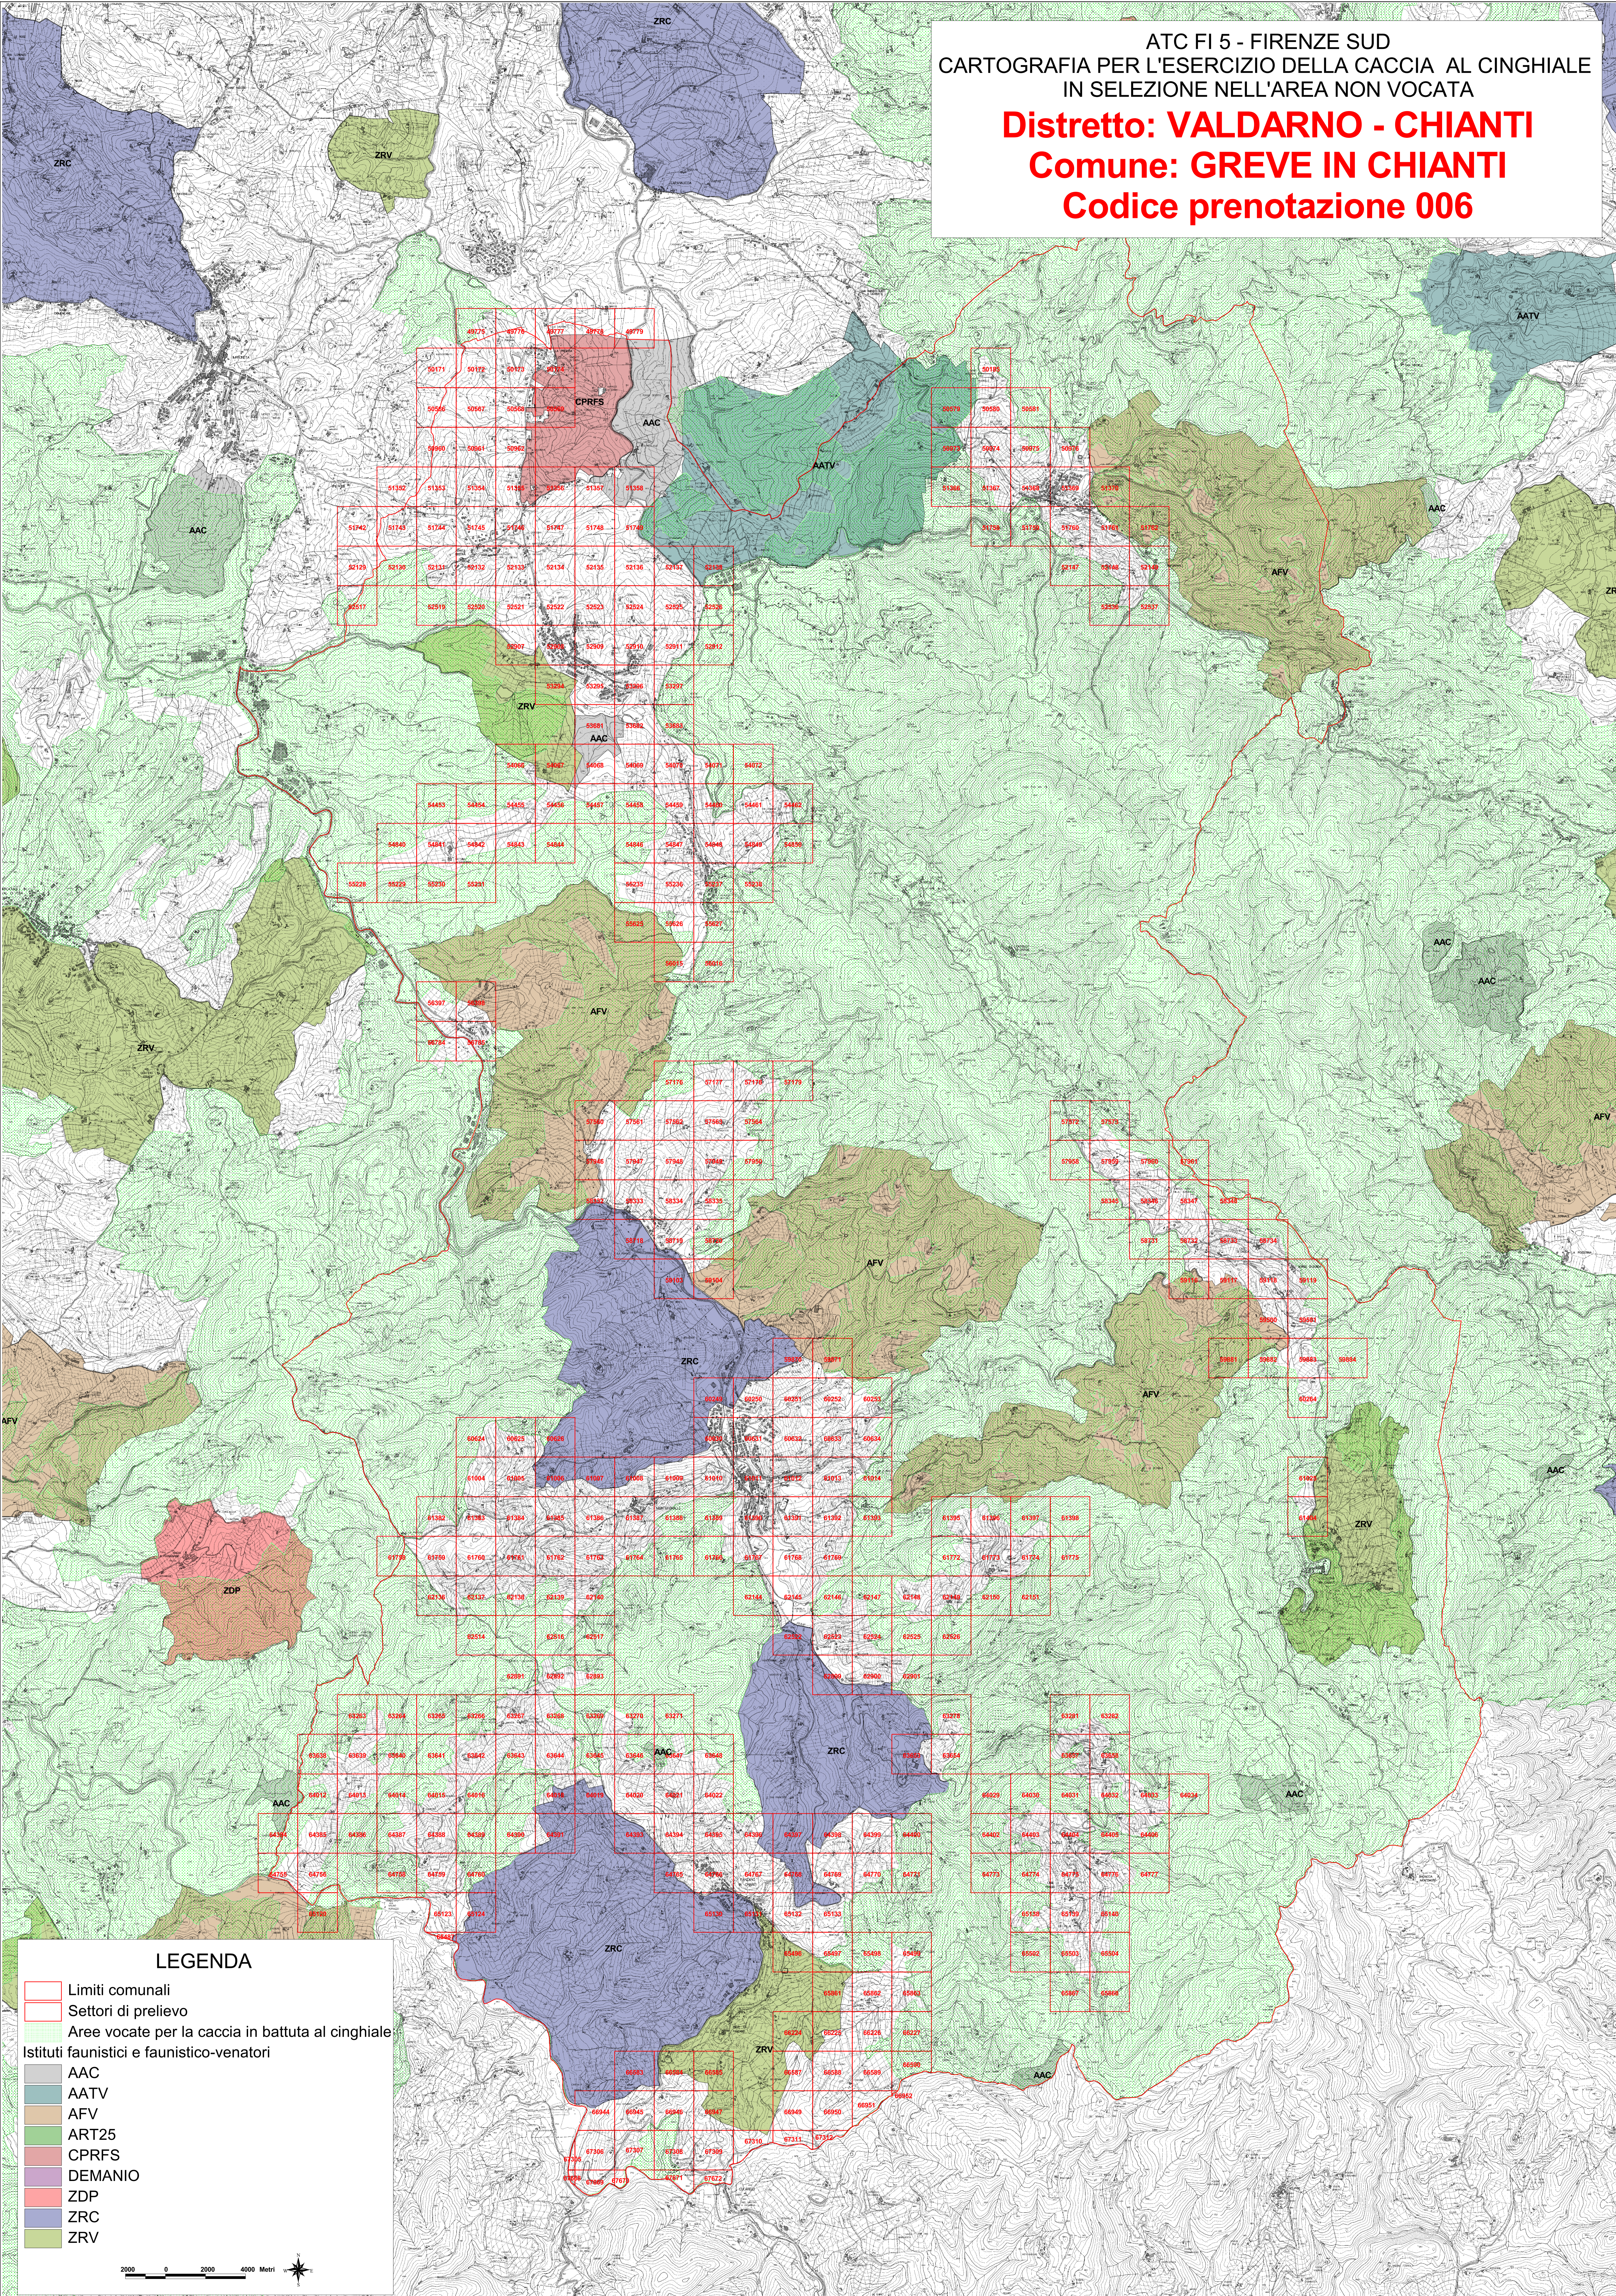

Distretto: VALDARNO - CHIANTI

Comune: GREVE IN CHIANTI

Codice prenotazione 006

LEGENDA

- Limiti comunali
- Settori di prelievo
- Aree vocate per la caccia in battuta al cinghiale
- Istituti faunistici e faunistico-venatori
- AAC
- AATV
- AFV
- ART25
- CPRFS
- DEMANIO
- ZDP
- ZRC
- ZRV